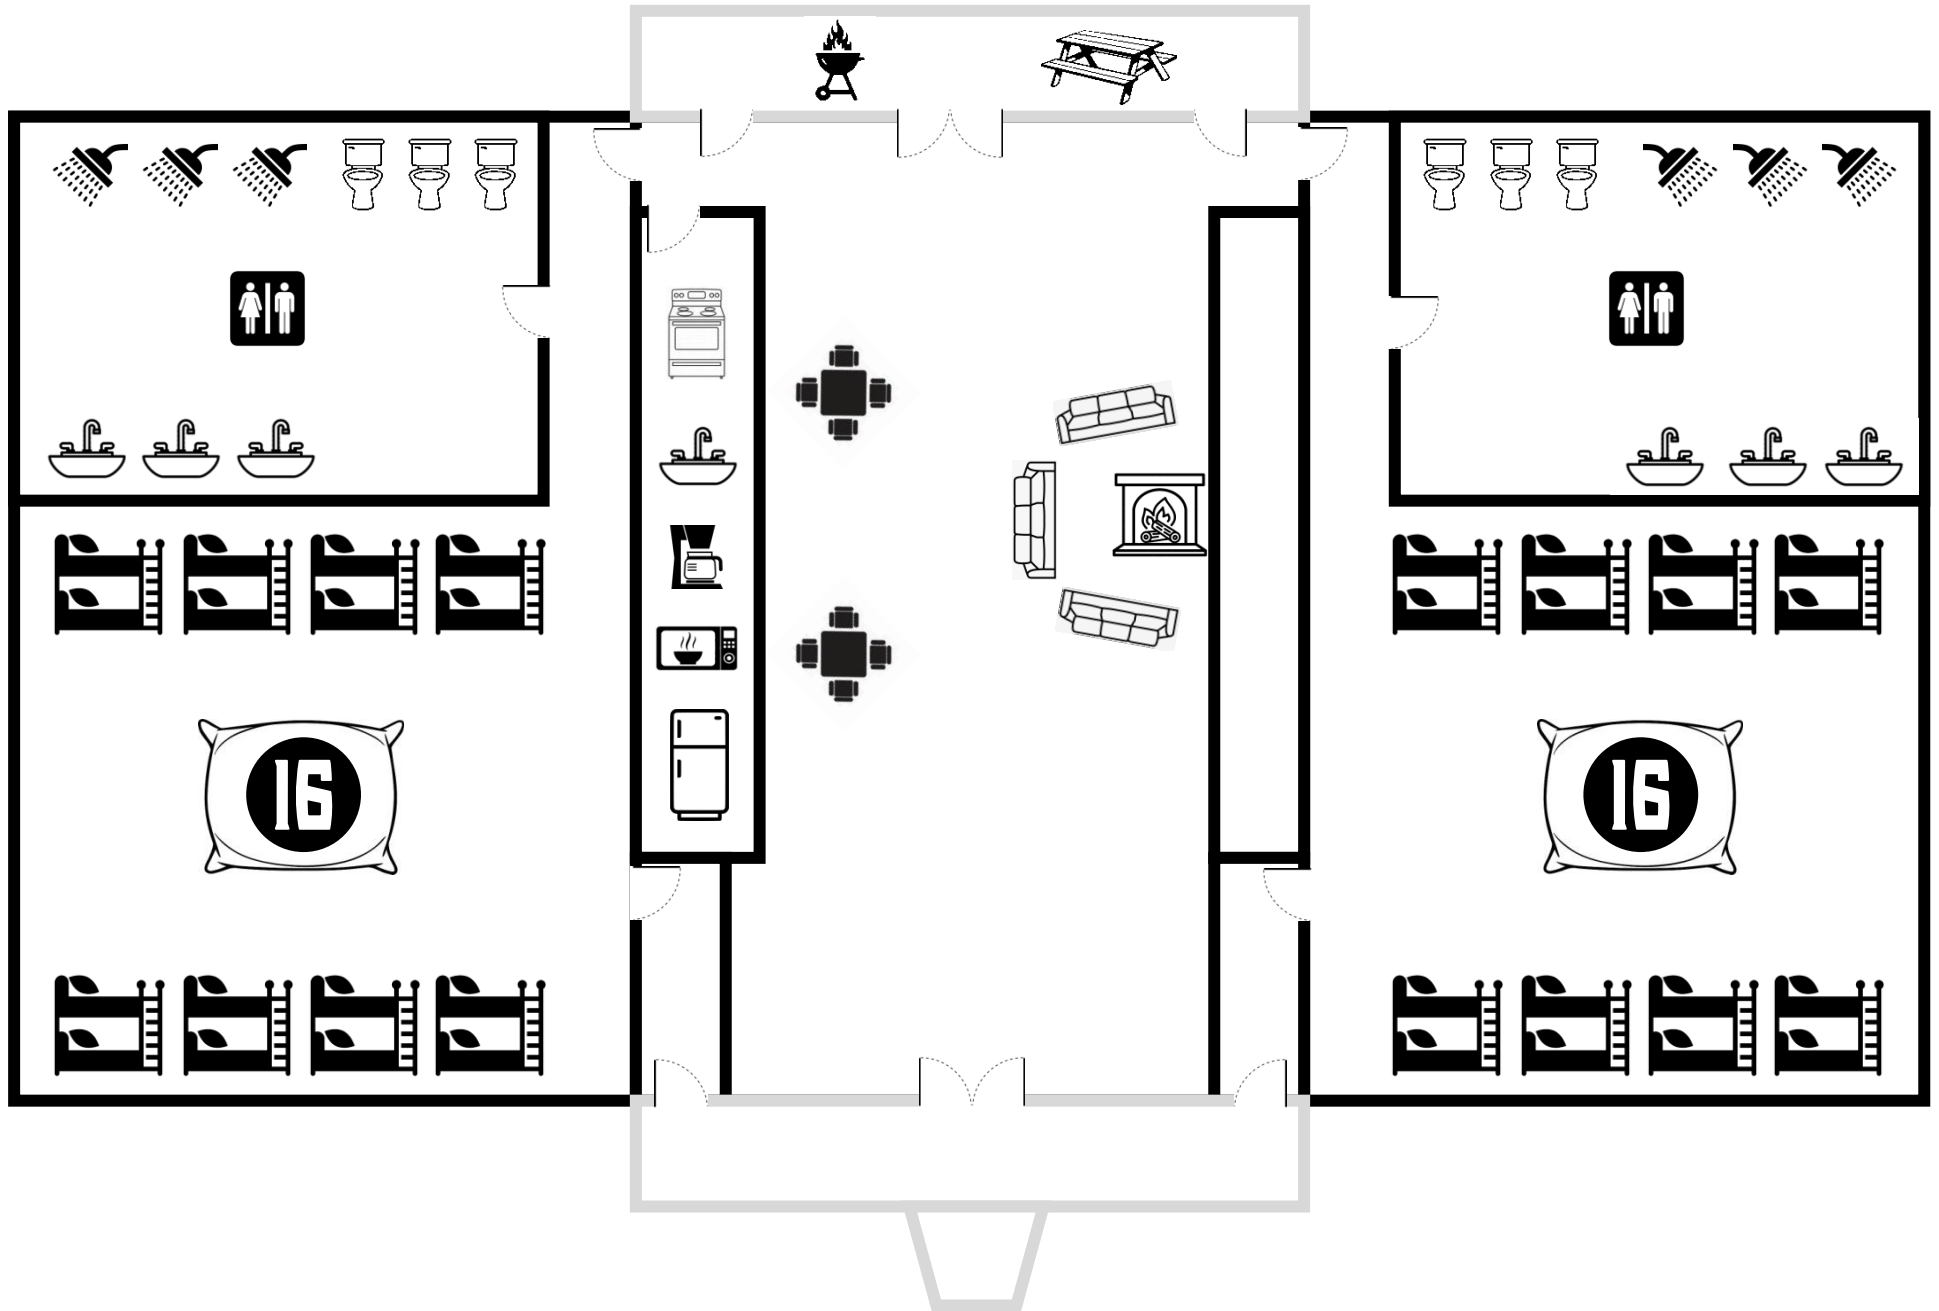

JOHNSON-SAUNDERS GROUP HOUSE

Sleeps 32 total people | All twin-sized bunk beds | Bedding provided

JOHNSON-SAUNDERS GROUP HOUSE

List age if 12 and under or 62 and over

BEDROOM 1

BEDROOM 2

<i>#</i>	<i>NAME</i>	<i>AGE</i>
<i>1</i>	_____	_____
<i>2</i>	_____	_____
<i>3</i>	_____	_____
<i>4</i>	_____	_____
<i>5</i>	_____	_____
<i>6</i>	_____	_____
<i>7</i>	_____	_____
<i>8</i>	_____	_____
<i>9</i>	_____	_____
<i>10</i>	_____	_____
<i>11</i>	_____	_____
<i>12</i>	_____	_____
<i>13</i>	_____	_____
<i>14</i>	_____	_____
<i>15</i>	_____	_____
<i>16</i>	_____	_____

<i>#</i>	<i>NAME</i>	<i>AGE</i>
<i>1</i>	_____	_____
<i>2</i>	_____	_____
<i>3</i>	_____	_____
<i>4</i>	_____	_____
<i>5</i>	_____	_____
<i>6</i>	_____	_____
<i>7</i>	_____	_____
<i>8</i>	_____	_____
<i>9</i>	_____	_____
<i>10</i>	_____	_____
<i>11</i>	_____	_____
<i>12</i>	_____	_____
<i>13</i>	_____	_____
<i>14</i>	_____	_____
<i>15</i>	_____	_____
<i>16</i>	_____	_____