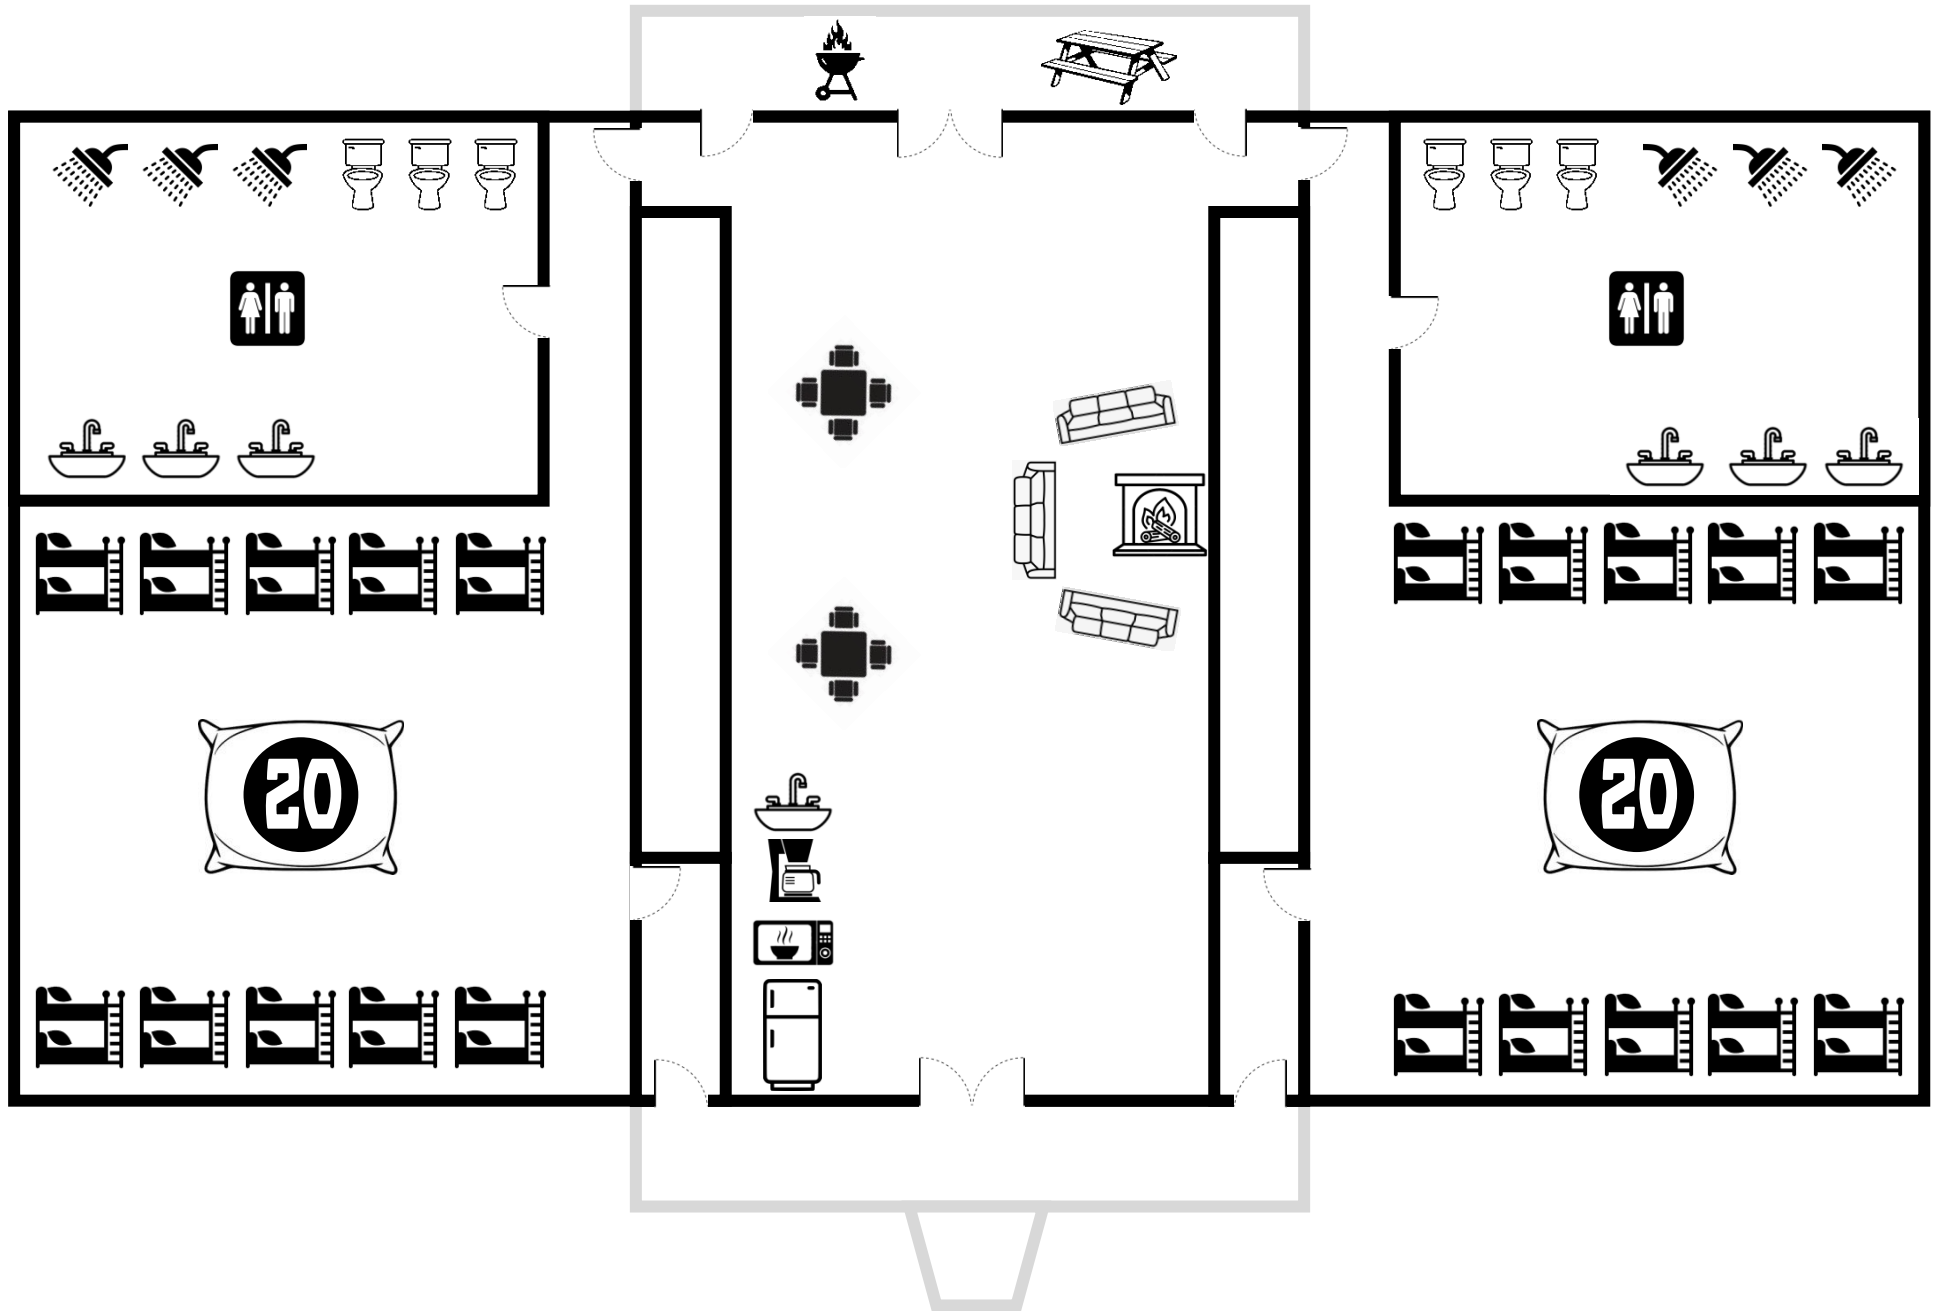

COLEMAN GROUP HOUSE

Sleeps 40 total people | All twin-sized bunk beds | Bedding provided

COLEMAN GROUP HOUSE

List age if 12 and under or 62 and over

BEDROOM 1

BEDROOM 2

<i>#</i>	<i>NAME</i>	<i>AGE</i>
1	_____	_____
2	_____	_____
3	_____	_____
4	_____	_____
5	_____	_____
6	_____	_____
7	_____	_____
8	_____	_____
9	_____	_____
10	_____	_____
11	_____	_____
12	_____	_____
13	_____	_____
14	_____	_____
15	_____	_____
16	_____	_____
17	_____	_____
18	_____	_____
19	_____	_____
20	_____	_____

<i>#</i>	<i>NAME</i>	<i>AGE</i>
1	_____	_____
2	_____	_____
3	_____	_____
4	_____	_____
5	_____	_____
6	_____	_____
7	_____	_____
8	_____	_____
9	_____	_____
10	_____	_____
11	_____	_____
12	_____	_____
13	_____	_____
14	_____	_____
15	_____	_____
16	_____	_____
17	_____	_____
18	_____	_____
19	_____	_____
20	_____	_____